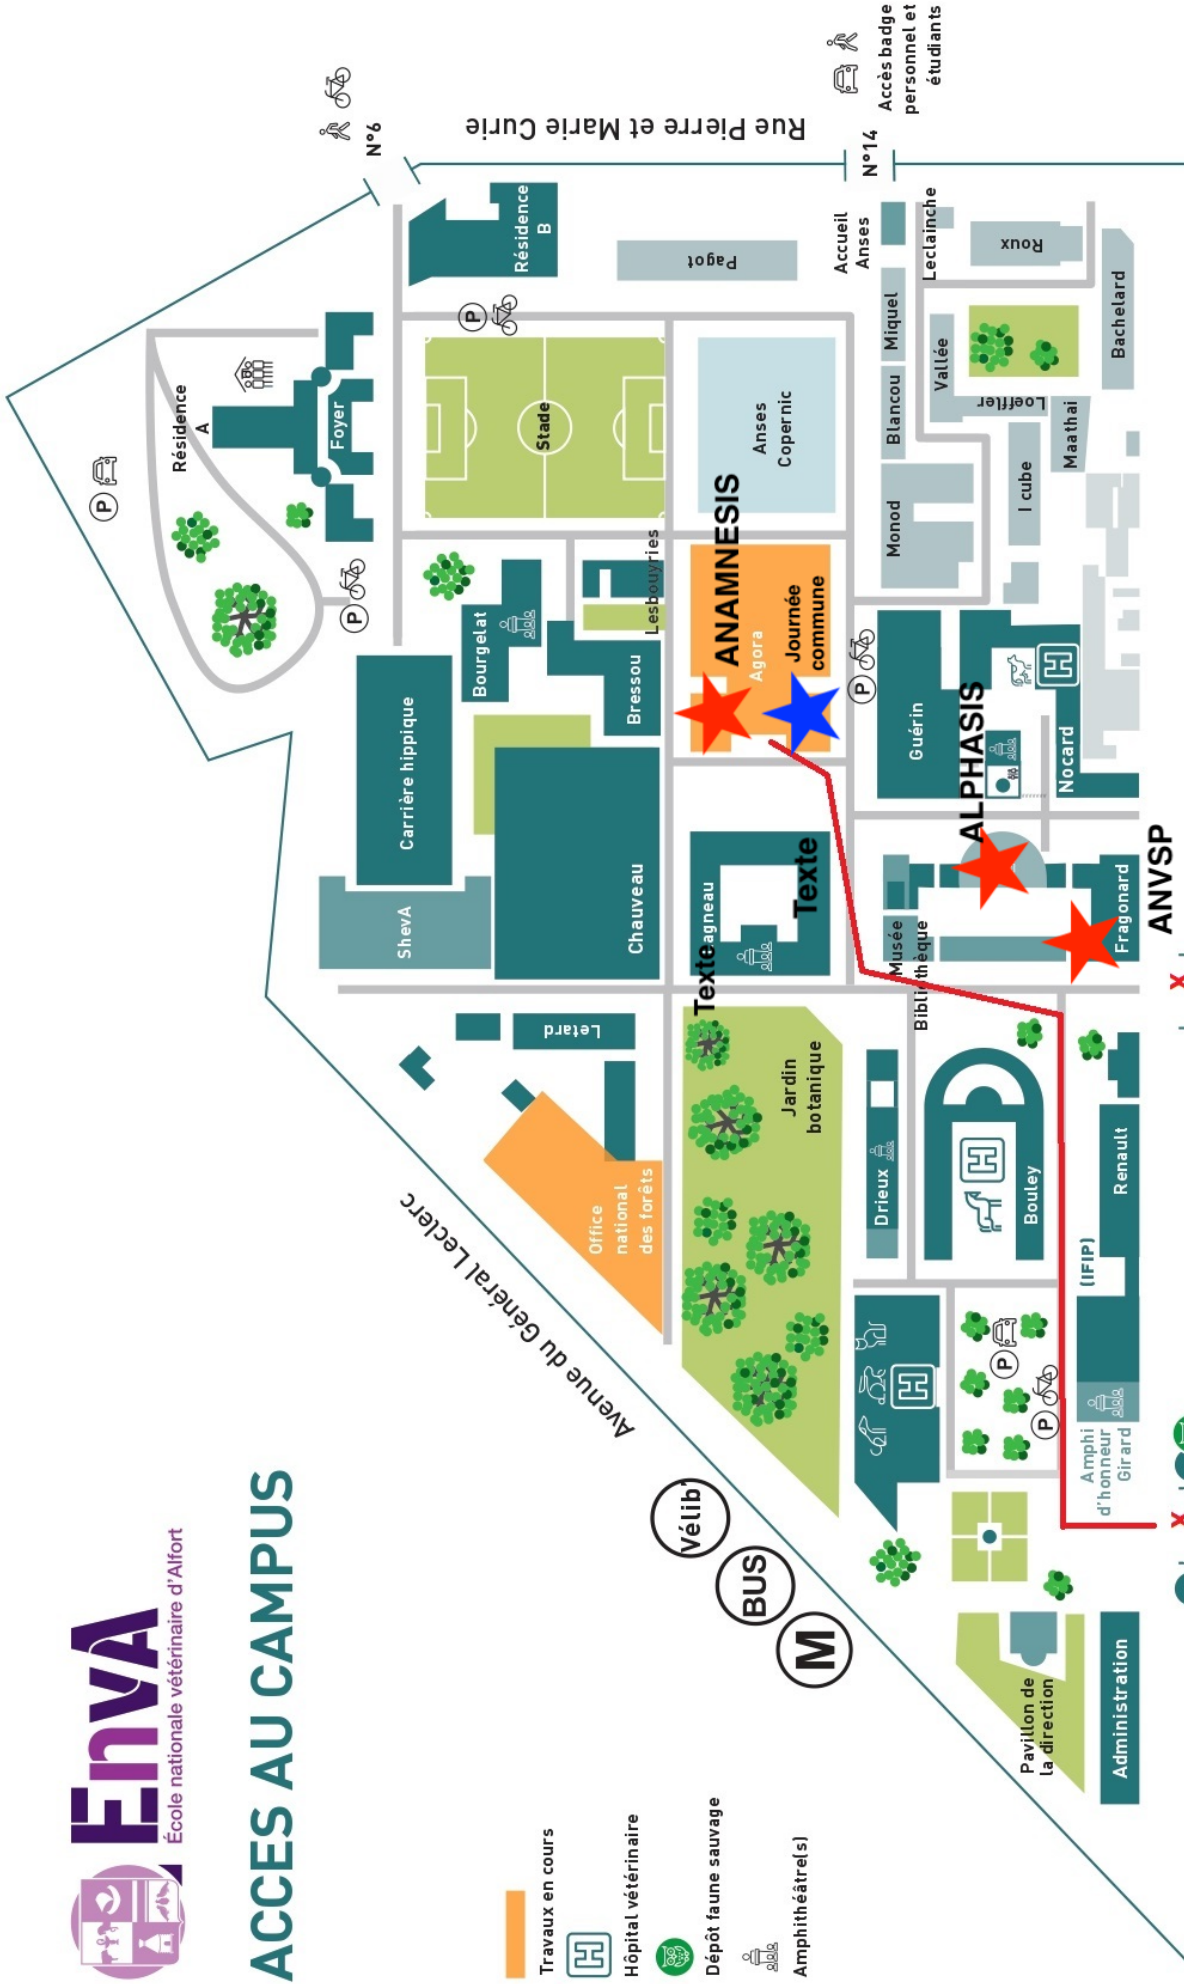

ACCES AU CAMPUS

 Travaux en cours

 Hôpital vétérinaire

 Dépôt faune sauvage

 Amphithéâtre(s)

 Vélib

 BUS

 M

7, Avenue du Général de Gaulle
94704 Maisons-Alfort cedex
www.vet-alfort.fr

 Accès badge personnel et étudiants

 Accès public piétons et vélos

 Accès véhicules visiteurs, fournir au préalable nom et n° immatriculation (possibilité de contrôle visuel des véhicules)

 Sortie véhicules

 Accès véhicules nuit et week-ends

Avenue du Général de Gaulle

Rue Pierre et Marie Curie
N°14
Accès badge personnel et étudiants