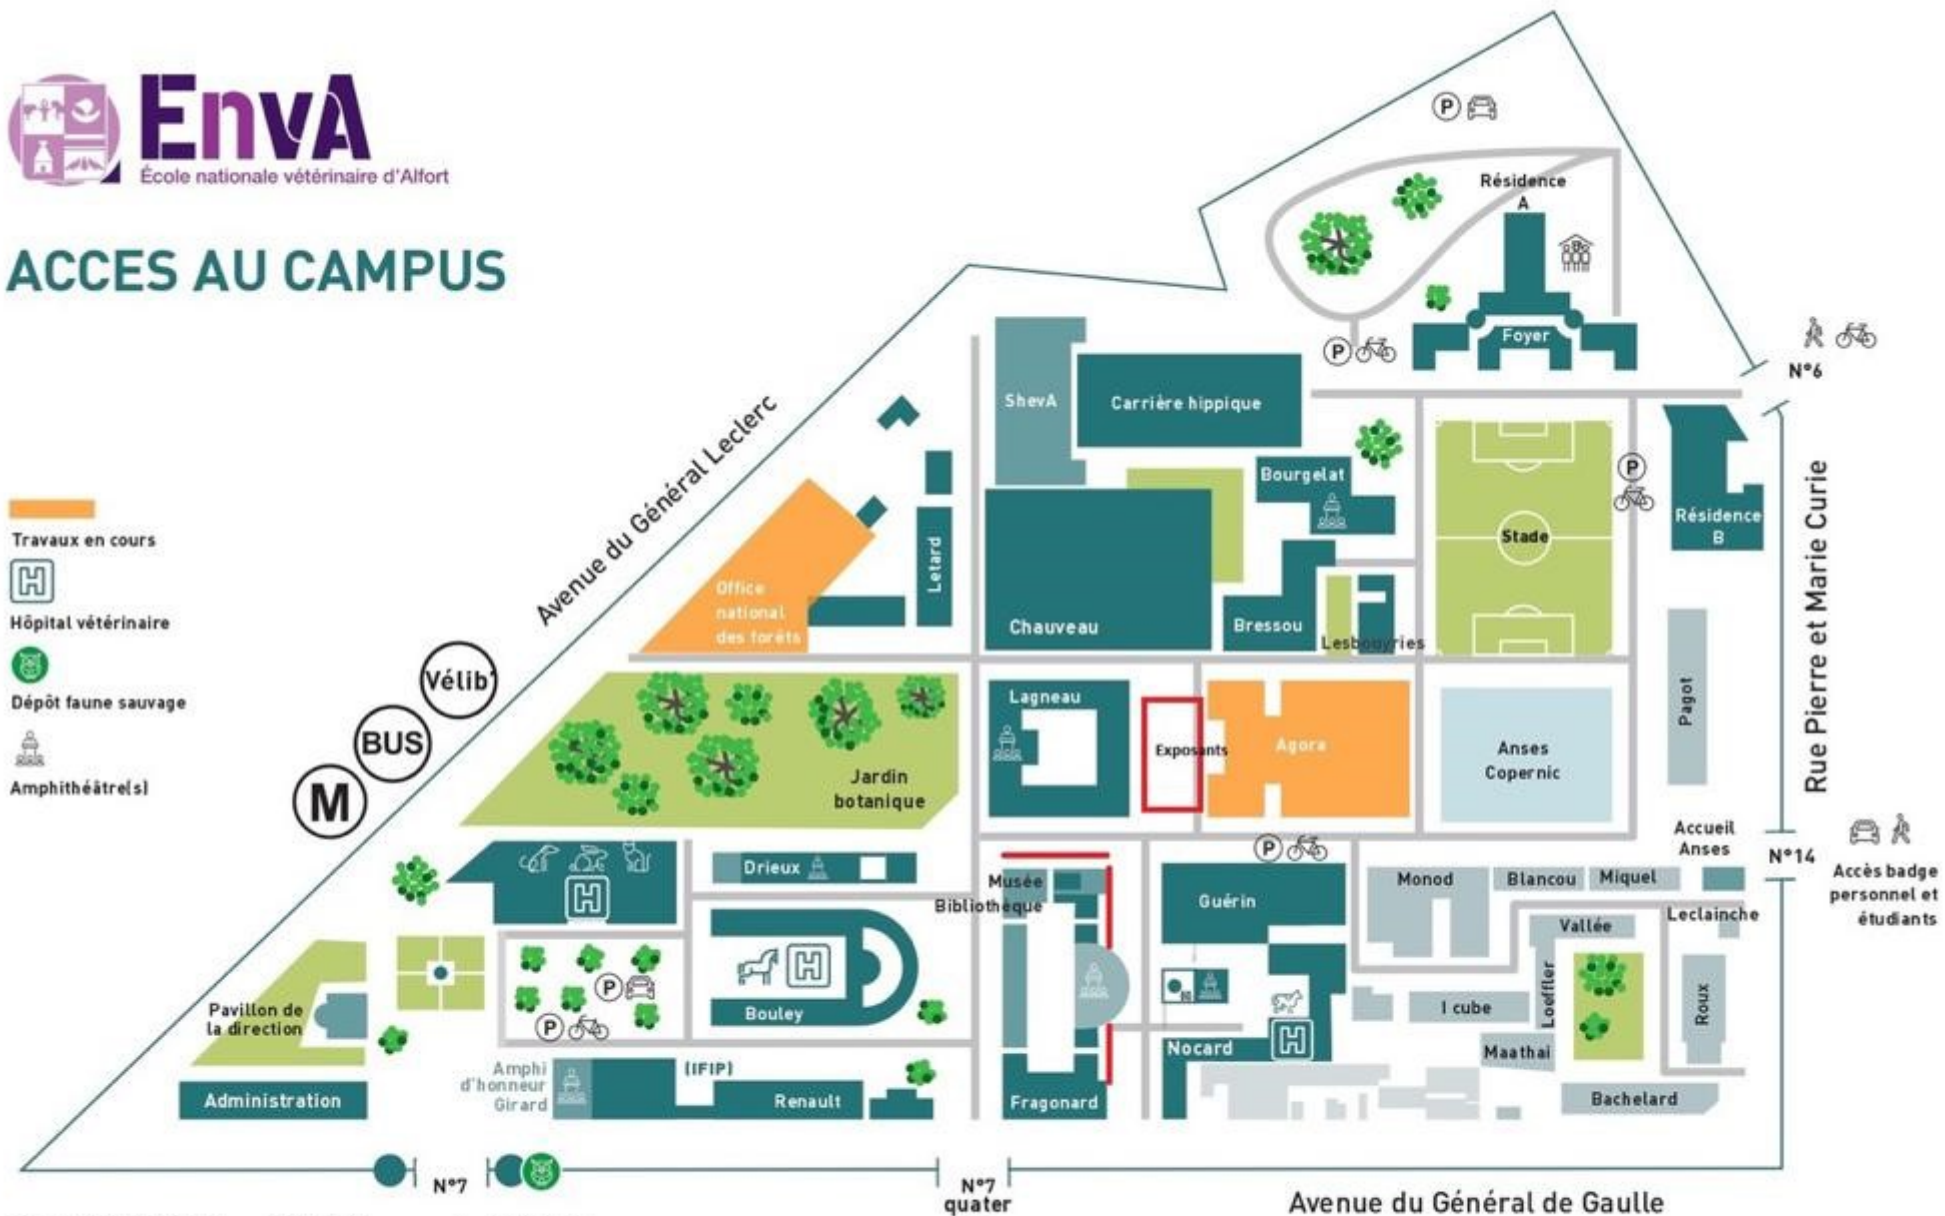

# ACCES AU CAMPUS

Travaux en cours

Hôpital vétérinaire

Dépôt faune sauvage

Amphithéâtres(s)

7, Avenue du Général de Gaulle  
94 704 Maisons-Alfort cedex  
[www.vet-alfort.fr](http://www.vet-alfort.fr)

Accès badge  
personnel et  
étudiants

Accès public  
piétons et vélos

N°7  
quater

Accès véhicules visiteurs, fournir au préalable nom et n° immatriculation  
(possibilité de contrôle visuel des véhicules)

Sortie véhicules

Accès véhicules nuit et week-ends

Avenue du Général de Gaulle

N°6

Rue Pierre et Marie Curie

N°14

Accès badge  
personnel et  
étudiants